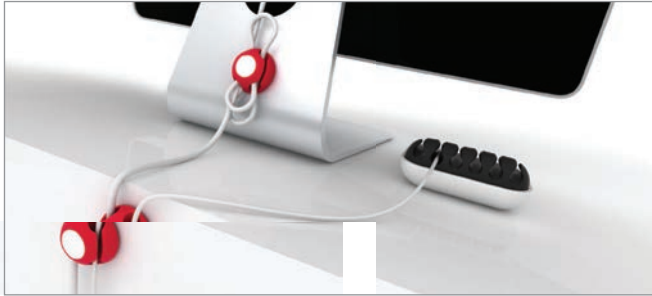

**Diet
Coke**

Küçük ve akıllı yardımcınız Clippi evde, ofiste ya da arabanızda kablolarınızı, kulaklığınızı ya da isterseniz kalem ve benzeri ofis aksesuarlarınızı düzenli tutmak için emrinizde! Esnek silikon tutucusu sayesinde kablolarınızı istediğiniz zaman rahatlıkla takıp çıkartabileceğimiz Clippi tasarımı ve parlak renkleri ile sizi etkilemeye hazır!

Snappi

Snappi kablolarınız son derece basit bir şekilde toplamanıza yardımcı olacak.

Ev ve ofis kullanımı için çok kullanışlı olan bu ürün özellikle taşıma sırasında çantalarınız içindeki dağınıklığa son vermesi ile yüzünüzü güldürecek!

Twisti

Kompakt ve hafif bir kablo sarıcı olan Twisti, kablolarınızı kısaltacak ve diğer kablolarla karışmasını engelleyerek düzeni sağlayacak! Tek yapmanız gereken silikon iç kısmına kablolarınızı geçirmek ve dış kabuğu üzerine takarak kilitlemek! Üstelik Twisti'nin üzerinde logonuz için de oldukça geniş bir alan var!

Dolli, cep telefonunuzu arabanızın camı, çalışma masanız ya da istediğiniz düz bir yüzeye sabitleyebilirsiniz. Dolli ellerinizi boşa çıkartır ve size daha verimli olmanız için olanak sağlar. Döner mekanizması ile cep telefonunuzun açısını istediğiniz gibi ayarlayabilirsiniz, bu sayede cep telefonunuzu saat ya da navigasyon olarak kullanırken de rahat edersiniz!