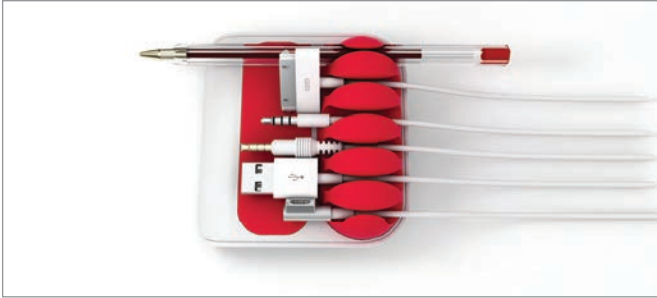

**Diet
Coke**

Küçük ve akıllı yardımcınız Clippi evde, ofiste ya da arabanızda kablolarınızı, kulaklığınızı ya da isterseniz kalem ve benzeri ofis aksesuarlarınızı düzenli tutmak için emrinizde! Esnek silikon tutucusu sayesinde kablolarınızı istediğiniz zaman rahatlıkla takıp çıkartabileceğimiz Clippi tasarımı ve parlak renkleri ile sizi etkilemeye hazır!

Snappi

Snappi kablolarınız son derece basit bir şekilde toplamanıza yardımcı olacak.

Ev ve ofis kullanımı için çok kullanışlı olan bu ürün özellikle taşıma sırasında çantalarınız içindeki dağınıklığa son vermesi ile yüzünüzü güldürecek!

Stoppi

Stoppi masaüstü kablo düzenleyicisi ile dizüstü bilgisayar ve şarj aletlerinin kablolarının kullanılmadığı zamanlarda masanızın kenarından kayarak yere düşmesini artık engelleyebilirsiniz! Logonuzla kişiselleştirilerek markanızı masaüstünde görünür kılacak Stoppi şarj kabloları, USB kabloları, cep telefonu şarj aletleri, kulaklık kablosu ve kalemlerinizi için düzen sağlamaya hazır!

Twisti

Kompakt ve hafif bir kablo sarıcı olan Twisti, kablolarınızı kısaltacak ve diğer kablolarla karışmasını engelleyerek düzeni sağlayacak! Tek yapmanız gereken silikon iç kısmına kablolarınızı geçirmek ve dış kabuğu üzerine takarak kilitlemek! Üstelik Twisti'nin üzerinde logonuz için de oldukça geniş bir alan var!